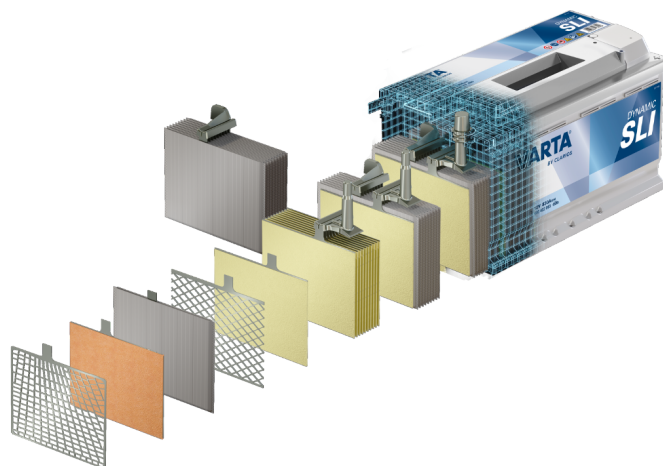

Link do produktu: <https://sklep.dostawcypradu.pl/akumulator-varta-dynamic-sli-77ah-780a-e44-p-200.html>

Akumulator Varta Dynamic SLI 77Ah 780A E44

Cena	469,00 zł
Dostępność	Dostępny
Czas wysyłki	24 godziny
Numer katalogowy	577 400 078
Kod producenta	E44
Kod EAN	4016987167427
Start-Stop	NIE
Pojemność [Ah]	77
Napięcie akumulatora [V]	12
Prąd Rozruchowy [A]	780
Długość [mm]	278
Szerokość [mm]	175
Wysokość [mm]	190
Polaryzacja	Prawy plus

Opis produktu

VARTA Dynamic SLI - niezawodny akumulator do pojazdów konwencjonalnych

VARTA Dynamic SLI to **akumulator bezobsługowy**, zaprojektowany z myślą o pojazdach konwencjonalnych, które nie posiadają systemu start-stop i mają podstawowe zapotrzebowanie energetyczne. Dzięki sprawdzonej technologii produkcji, akumulator zapewnia **wysoką wydajność, długotrwałą moc** oraz **niezawodność** w codziennym użytkowaniu.

Idealny dla pojazdów, które wymagają akumulatora o standardowych parametrach, **VARTA Dynamic SLI** zapewnia pewność i komfort użytkowania, oferując solidne wsparcie w każdych warunkach drogowych. Dzięki zastosowanej technologii, akumulator ten gwarantuje **długowieczność** i stabilność pracy przez cały okres eksploatacji.

Akumulator VARTA Dynamic SLI E44 12V 77Ah 780A doskonale sprawdzi się w samochodach osobowych z większymi jednostkami napędowymi oraz bogatszym wyposażeniem elektrycznym. Klasyczna technologia kwasowo-ołowiowa gwarantuje pewny rozruch silnika nawet w trudnych warunkach oraz stabilne zasilanie wszystkich odbiorników prądu.