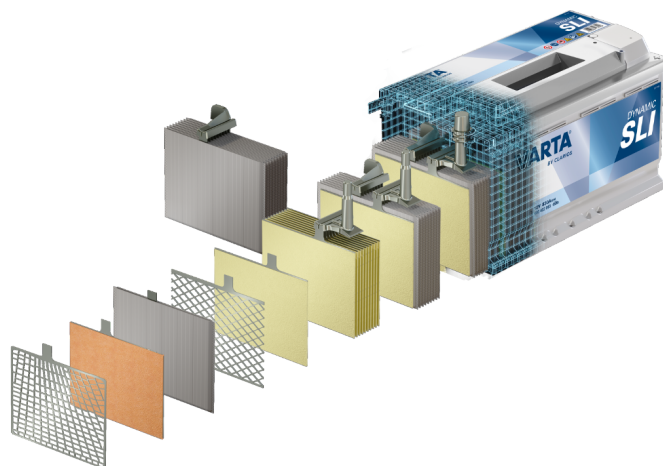

Link do produktu: <https://sklep.dostawcypradu.pl/akumulator-varta-dynamic-sli-85ah-800a-f18-p-202.html>

Akumulator Varta Dynamic SLI 85Ah 800A F18

Cena	499,00 zł
Dostępność	Dostępny
Czas wysyłki	24 godziny
Numer katalogowy	585 200 080
Kod producenta	F18
Kod EAN	4016987167434
Start-Stop	NIE
Pojemność [Ah]	85
Napięcie akumulatora [V]	12
Prąd Rozruchowy [A]	800
Długość [mm]	315
Szerokość [mm]	175
Wysokość [mm]	175
Polaryzacja	Prawy plus

Opis produktu

VARTA Dynamic SLI - niezawodny akumulator do pojazdów konwencjonalnych

VARTA Dynamic SLI to **akumulator bezobsługowy**, zaprojektowany z myślą o pojazdach konwencjonalnych, które nie posiadają systemu start-stop i mają podstawowe zapotrzebowanie energetyczne. Dzięki sprawdzonej technologii produkcji, akumulator zapewnia **wysoką wydajność, długotrwałą moc** oraz **niezawodność** w codziennym użytkowaniu.

Idealny dla pojazdów, które wymagają akumulatora o standardowych parametrach, **VARTA Dynamic SLI** zapewnia pewność i komfort użytkowania, oferując solidne wsparcie w każdych warunkach drogowych. Dzięki zastosowanej technologii, akumulator ten gwarantuje **długowieczność** i stabilność pracy przez cały okres eksploatacji.

Seria **VARTA Dynamic SLI** została zaprojektowana z myślą o pojazdach wyposażonych w klasyczną instalację elektryczną, które nie wymagają technologii Start-Stop. Akumulatory tej linii łączą wysoką niezawodność, bardzo dobre parametry rozruchowe oraz długą żywotność w codziennej eksploatacji.