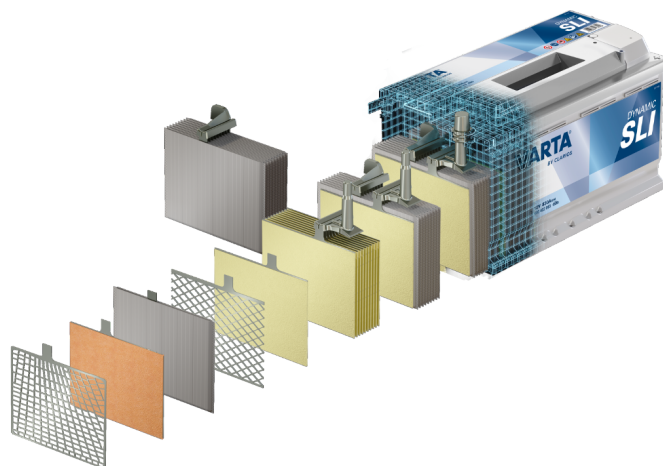

Link do produktu: <https://sklep.dostawcypradu.pl/akumulator-varta-dynamic-sli-d15-12v-63ah-610a-p-198.html>

Akumulator VARTA Dynamic SLI D15 12V 63Ah 610A

Cena	379,00 zł
Dostępność	Dostępny
Czas wysyłki	24 godziny
Numer katalogowy	563 400 061
Kod producenta	D15
Kod EAN	4016987167403
Start-Stop	NIE
Pojemność [Ah]	63
Napięcie akumulatora [V]	12
Prąd Rozruchowy [A]	610
Długość [mm]	242
Szerokość [mm]	175
Wysokość [mm]	190
Polaryzacja	Prawy plus

Opis produktu

VARTA Dynamic SLI - niezawodny akumulator do pojazdów konwencjonalnych

VARTA Dynamic SLI to **akumulator bezobsługowy**, zaprojektowany z myślą o pojazdach konwencjonalnych, które nie posiadają systemu start-stop i mają podstawowe zapotrzebowanie energetyczne. Dzięki sprawdzonej technologii produkcji, akumulator zapewnia **wysoką wydajność, długotrwałą moc** oraz **niezawodność** w codziennym użytkowaniu.

Idealny dla pojazdów, które wymagają akumulatora o standardowych parametrach, **VARTA Dynamic SLI** zapewnia pewność i komfort użytkowania, oferując solidne wsparcie w każdych warunkach drogowych. Dzięki zastosowanej technologii, akumulator ten gwarantuje **długowieczność** i stabilność pracy przez cały okres eksploatacji.

Akumulator VARTA Dynamic SLI D15 12V 63Ah 610A doskonale sprawdzi się w samochodach osobowych o średnim i większym zapotrzebowaniu na energię elektryczną. Klasyczna technologia kwasowo-ołowiowa gwarantuje pewny rozruch silnika oraz stabilne zasilanie wszystkich podstawowych odbiorników prądu.