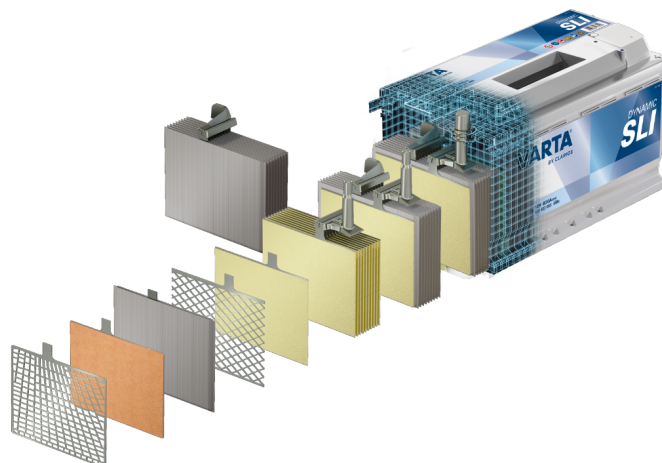

Opis produktu

VARTA Dynamic SLI - niezawodny akumulator do pojazdów konwencjonalnych

VARTA Dynamic SLI to **akumulator bezobsługowy**, zaprojektowany z myślą o pojazdach konwencjonalnych, które nie posiadają systemu start-stop i mają podstawowe zapotrzebowanie energetyczne. Dzięki sprawdzonej technologii produkcji, akumulator zapewnia **wysoką wydajność, długotrwałą moc** oraz **niezawodność** w codziennym użytkowaniu.

Idealny dla pojazdów, które wymagają akumulatora o standardowych parametrach, **VARTA Dynamic SLI** zapewnia pewność i komfort użytkowania, oferując solidne wsparcie w każdych warunkach drogowych. Dzięki zastosowanej technologii, akumulator ten gwarantuje **długowieczność** i stabilność pracy przez cały okres eksploatacji.